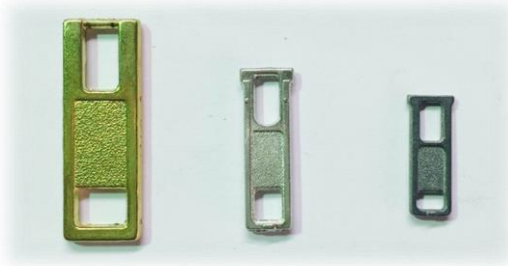

Miraze

Indústria de Componentes para Calçado e Têxtil, Lda.

Indústria de Componentes para Calçado e Têxtil, Lda.

801

623

402